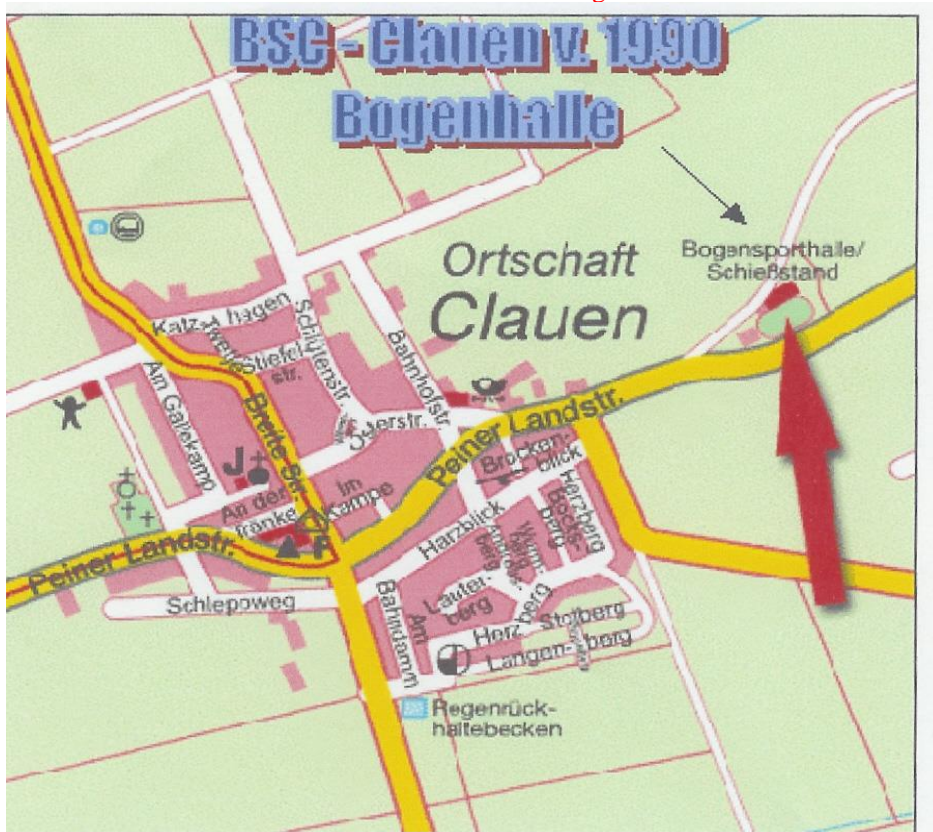

Wenn Ihr aus Richtung Kassel bzw. Hamburg (A7) kommt, fahrt bitte bis zur Abfahrt 61 Hildesheim/Drispenstedt dann auf die B 494 in Richtung Hohenhameln-Peine bis der Ort Clauen kommt.

Nach der Ortsdurchfahrt hinter dem Ortsschild links abbiegen und schon seid ihr da.

Wenn Ihr auf der A2 aus Richtung Braunschweig-Berlin kommt, fahrt bitte bis zur Abfahrt 52 Peine dann in Richtung Hildesheim und bleibt auf der B 494 bis Ihr das Ortsschild Clauen seht, kurz vor dem Ortsschild rechts und schon seid Ihr da.

Achtet hier auf die Umleitung!!!